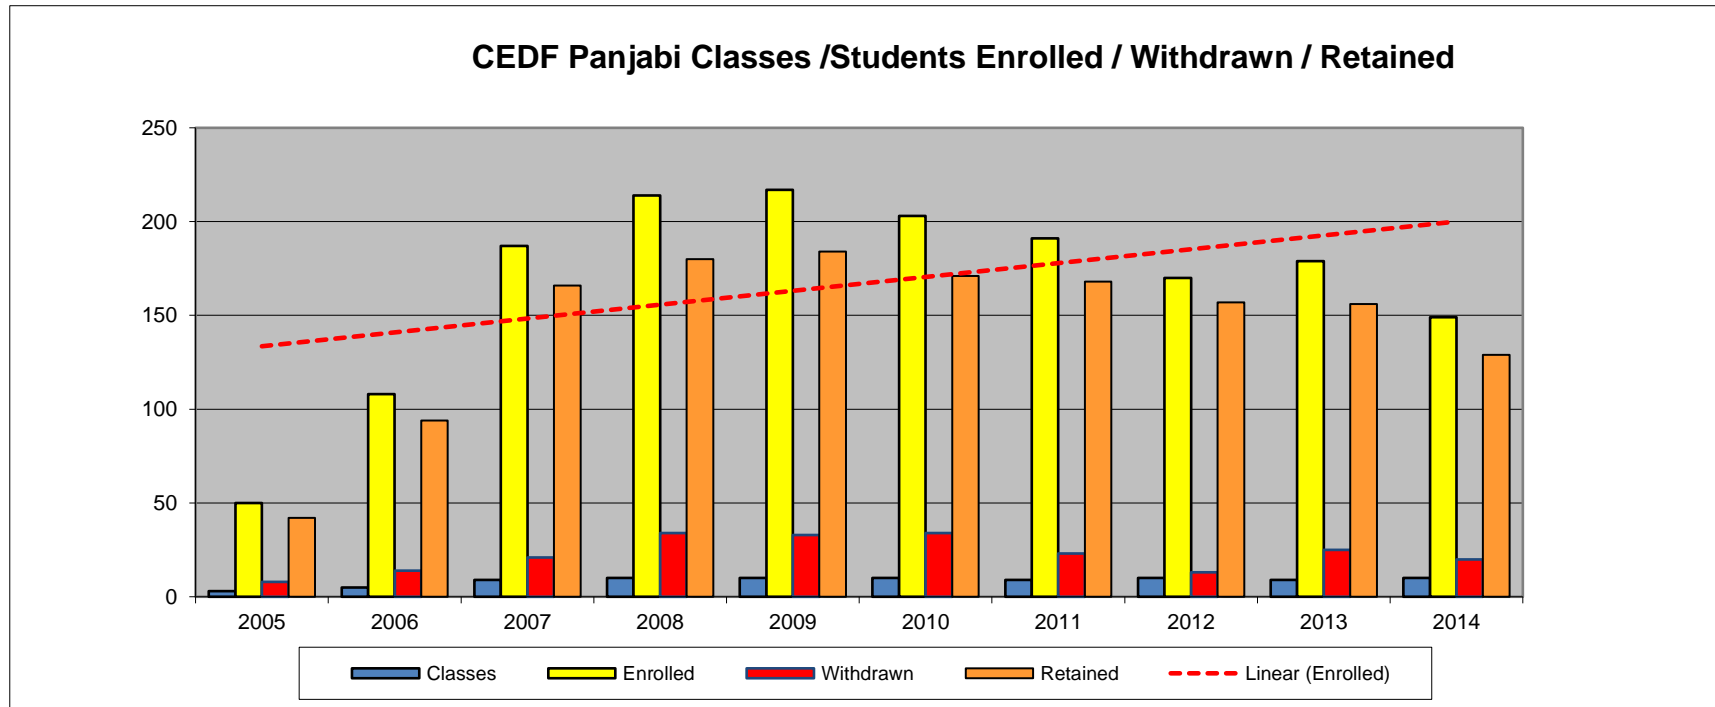

CEDF Panjabi School 2004 - 2014

Updated : 07.12.14

Average Retention Rate (%) : 86.75%

Year	Classes	Enrolled	Withdrawn	Retained
2004-2005	3	50	8	42
2005-2006	5	108	14	94
2006-2007	9	187	21	166
2007-2008	10	214	34	180
2008-2009	10	217	33	184
2009-2010	10	203	34	171
2010-2011	9	191	23	168
2011-2012	10	170	13	157
2012-2013	9	179	25	156
2013-2014	10	149	20	129
Total		1668	225	1447

CEDF Panjabi School Information 2004 -2014

Updated : 08.12.14

% Retention Rate : **86.75%**

Year	Classes	Tutor	Students
1	3	3	50
2	5	6	108
3	9	10	187
4	10	12	214
5	10	13	217
6	10	13	203
7	9	12	191
8	10	13	170
9	9	13	179
10	10	13	149