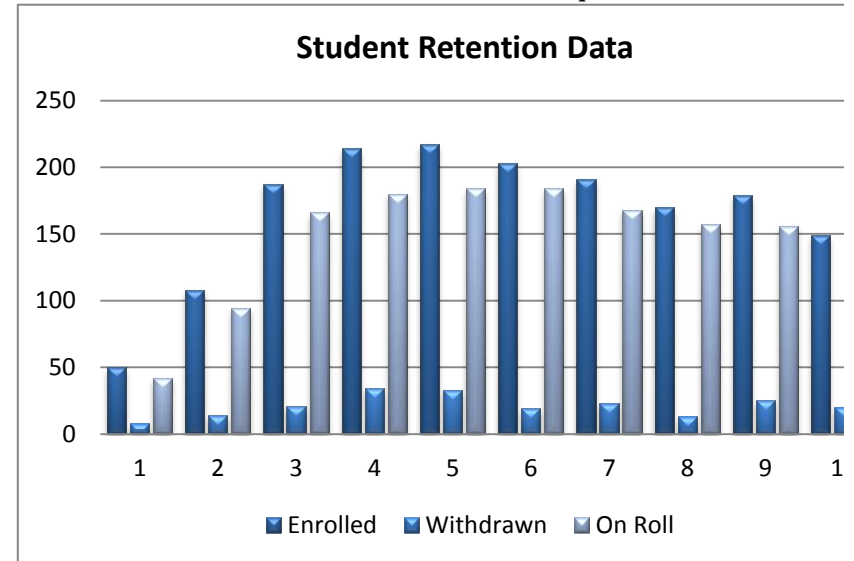

CEDF Panjabi School Information 2004 -2014

Updated : 08.12.14

% Retention Rate : **86.75%**

Year	Classes	Tutor	Students
1	3	3	50
2	5	6	108
3	9	10	187
4	10	12	214
5	10	13	217
6	10	13	203
7	9	12	191
8	10	13	170
9	9	13	179
10	10	13	149

Year	Enrolled	Withdrawn	On Roll
1	50	8	42
2	108	14	94
3	187	21	166
4	214	34	180
5	217	33	184
6	203	19	184
7	191	23	168
8	170	13	157
9	179	25	156
10	149	20	129