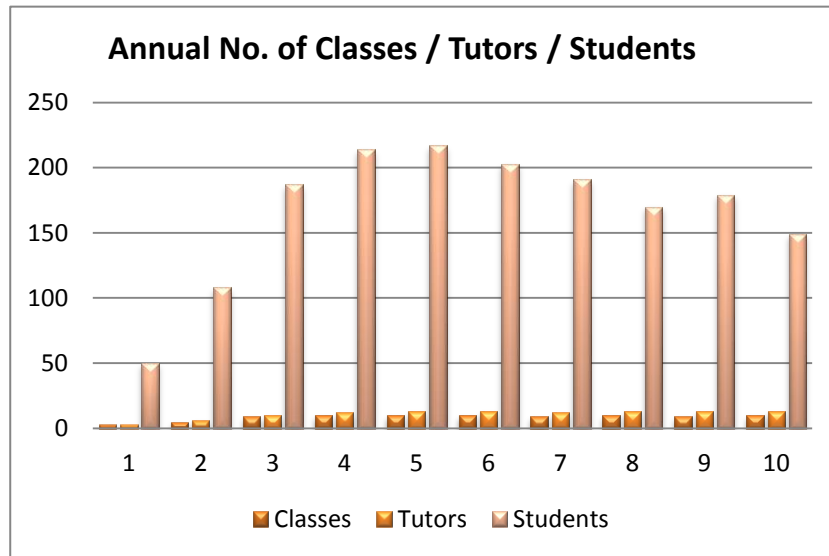

CEDF Panjabi School Information 2004 -2014

Updated : 08.12.14

% Retention Rate : **86.75%**

Year	Classes	Tutor	Students
1	3	3	50
2	5	6	108
3	9	10	187
4	10	12	214
5	10	13	217
6	10	13	203
7	9	12	191
8	10	13	170
9	9	13	179
10	10	13	149

Year	Enrolled	Withdrawn	On Roll
1	50	8	42
2	108	14	94
3	187	21	166
4	214	34	180
5	217	33	184
6	203	19	184
7	191	23	168
8	170	13	157
9	179	25	156
10	149	20	129